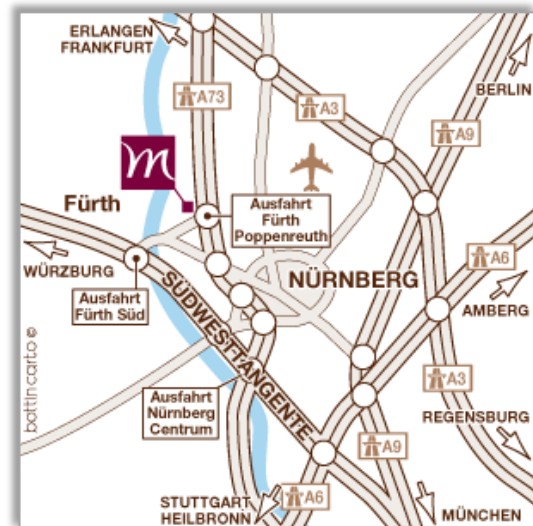

WEGBESCHREIBUNG

Fürther Hotel Mercure Nürnberg West

Laubenweg 6
D-90765 Fürth
Telefon: +49 (0) 911 97 60 0
Telefax: +49 (0) 911 97 60 100
E-Mail : h0493@accor.com

Das *Fürther Hotel Mercure Nürnberg West* liegt nur wenige Minuten von der Innenstadt Fürth und dem dortigen Hauptbahnhof entfernt.

Anfahrt mit Bahn und öffentlichen Verkehrsmitteln:

Sie erreichen das Hotel vom *Hauptbahnhof Fürth* in 11 Minuten mit dem *Stadtbus 179* Richtung *Nürnberg Großgründlach Nord*. Die Bushaltestelle *Flurstraße* liegt direkt vor dem Hotel.

Anfahrt mit Auto oder Flugzeug:

Autobahn-Ausfahrt Fürth-Poppenreuth der A73. Der Flughafen und der Hauptbahnhof Nürnberg sind 9 km entfernt. In 20 Minuten gelangen Sie in die historische Altstadt von Nürnberg. Der Playmobil Funpark ist 15 Minuten entfernt.