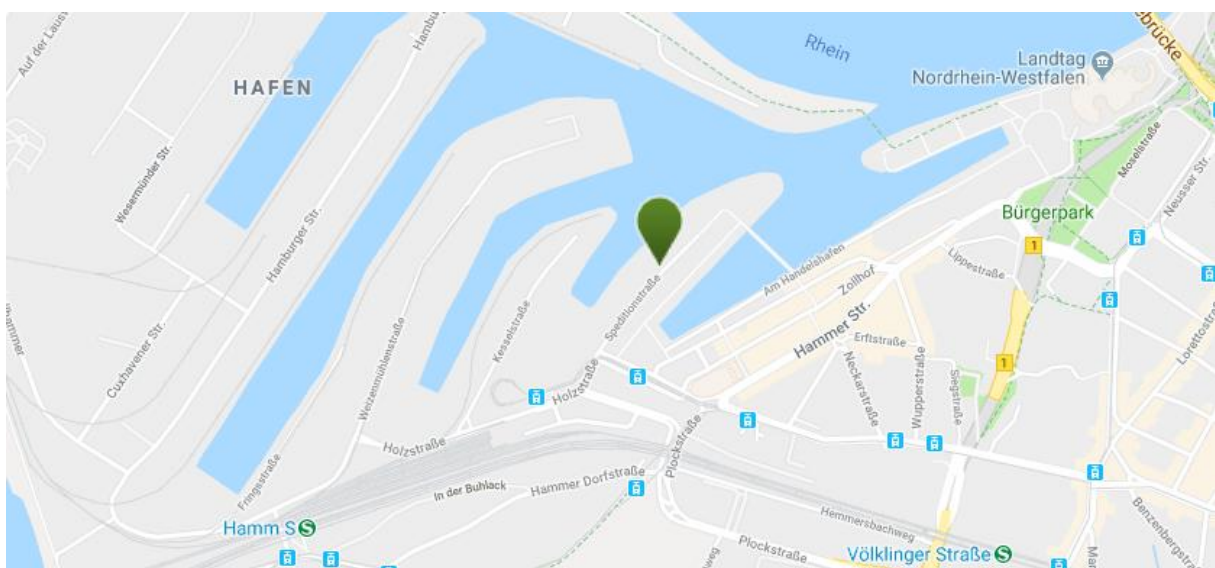

WEGBESCHREIBUNG

Courtyard by Marriott® Düsseldorf Hafen

Speditionsstraße 11

D-40221 Düsseldorf

Telefon: +49 (0)211 4939-0

<https://www.marriott.de/hotels/travel/dushf-courtyard-duesseldorf-hafen/>

E-Mail: reception@cy-duesseldorfhafen.com

Liebe Gäste,

das Hotel ist 2,5 km von der Altstadt, 6 km vom Hauptbahnhof und 10 km vom Flughafen Düsseldorf entfernt.

Wenn Sie mit dem PKW anreisen, stehen Ihnen auf dem Hotelgelände und in unmittelbarer Nähe kostenpflichtige Parkplätze zur Verfügung. Aus welcher Richtung Sie auch kommen, orientieren Sie sich an der Ausschilderung **Bilk/Hafen**.

[Routenplanung mit Google Maps](#)