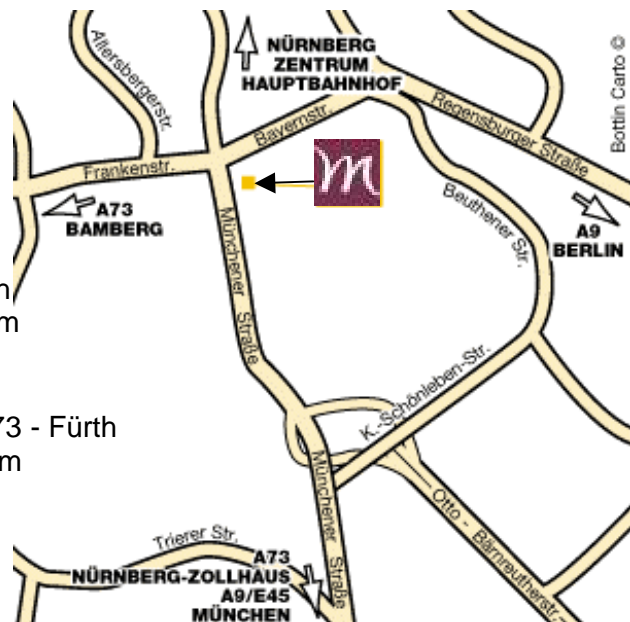

WEGBESCHREIBUNG

Congress Hotel Mercure Nürnberg

Münchener Straße 283

90471 Nürnberg

Telefon: +49 911 9465-0 Fax: +49 911 9465-777

Liebe Gäste,
die folgenden Wegbeschreibungen führen Sie auf dem bequemsten Weg zu uns. Aus welcher Richtung Sie auch kommen, orientieren Sie sich an der Ausschilderung „Messe/Zentrum“.

Anfahrt aus Frankfurt (A3)

- Am AB-Kreuz Nürnberg auf A9
- Am AB-Kreuz Nürnberg-Ost auf A6
- Bei Ausfahrt Nürnberg-Süd auf A73
- Ausfahrt Zollhaus Messe/Zentrum

Anfahrt aus München (A9)

- Am AB-Kreuz Feucht auf A73 - Fürth
- Bis Ausfahrt Zollhaus Messe/Zentrum

Anfahrt aus Heilbronn (A6)

- Am AB-Kreuz Nürnberg-Süd auf A73 - Fürth
- Bis Ausfahrt Zollhaus Messe/Zentrum

Anfahrt aus Berlin (A9)

- Am AB-Kreuz Nürnberg-Ost auf A6
- Bei Ausfahrt Nürnberg-Süd auf A73
- Ausfahrt Zollhaus Messe/Zentrum

Anfahrt mit öffentlichen Verkehrsmitteln

- Vom Hauptbahnhof: U-Bahn U1 Nürnberg Langwasser
- An der Haltestelle „Bauernfeindstrasse“ aussteigen

Fußweg: Rolltreppe am Zugende benutzen und nach rechts zur Münchener Straße. An der Kreuzung nach links der Münchener Straße entlang Richtung Zentrum. Nach etwa 500 Metern sind Sie beim Hotel, das sich auf der rechten Seite der Münchener Straße hinter der Tankstelle befindet.